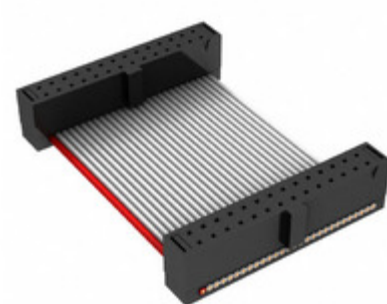

## FFSD-14-D-02.00-01-S-N-RW

**Part Number:** [FFSD-14-D-02.00-01-S-N-RW](#)

**Výrobce:** [Samtec, Inc.](#)

**Popis:** .050 X .050 C.L. FEMALE IDC ASSE

**Datový list:** [FFSD Series Datasheet](#)

[FFSD-xx-x-xx.xx-01-x-x-zzz Drawing](#)

### PARAMETR PRODUKTU

<b>Part Number</b>	FFSD-14-D-02.00-01-S-N-RW	<b>Výrobce</b>	<a href="#">Samtec, Inc.</a>
<b>Popis</b>	.050 X .050 C.L. FEMALE IDC ASSE	<b>Stav volného vedení / RoHS</b>	Bez olova / V souladu RoHS
<b>Dostupné množství</b>	6648 pcs	<b>Datový list</b>	<a href="#">FFSD Series Datasheet</a> <a href="#">FFSD-xx-x-xx.xx-01-x-x-zzz Drawing</a>
<b>Kategorie</b>	<a href="#">Sestavy kabelů</a>	<b>Série</b>	*
<b>Výrobní standardní doba výroby</b>	3 Weeks	<b>Stav volného vedení / RoHS</b>	Lead free / RoHS Compliant
<b>Detailní popis</b>	Position Cable Assembly Rectangular		

Component-World.com je spolehlivý distributor elektronických součástek. Specializujeme se na všechny elektronické komponenty řady Samtec, Inc.. Máme 6648 kusy Samtec, Inc. FFSD-14-D-02.00-01-S-N-RW na skladě dostupných. Vyžádejte si citát z distributora součástí elektroniky na Component-World.com, náš prodejní tým vás bude kontaktovat do 24 hodin.